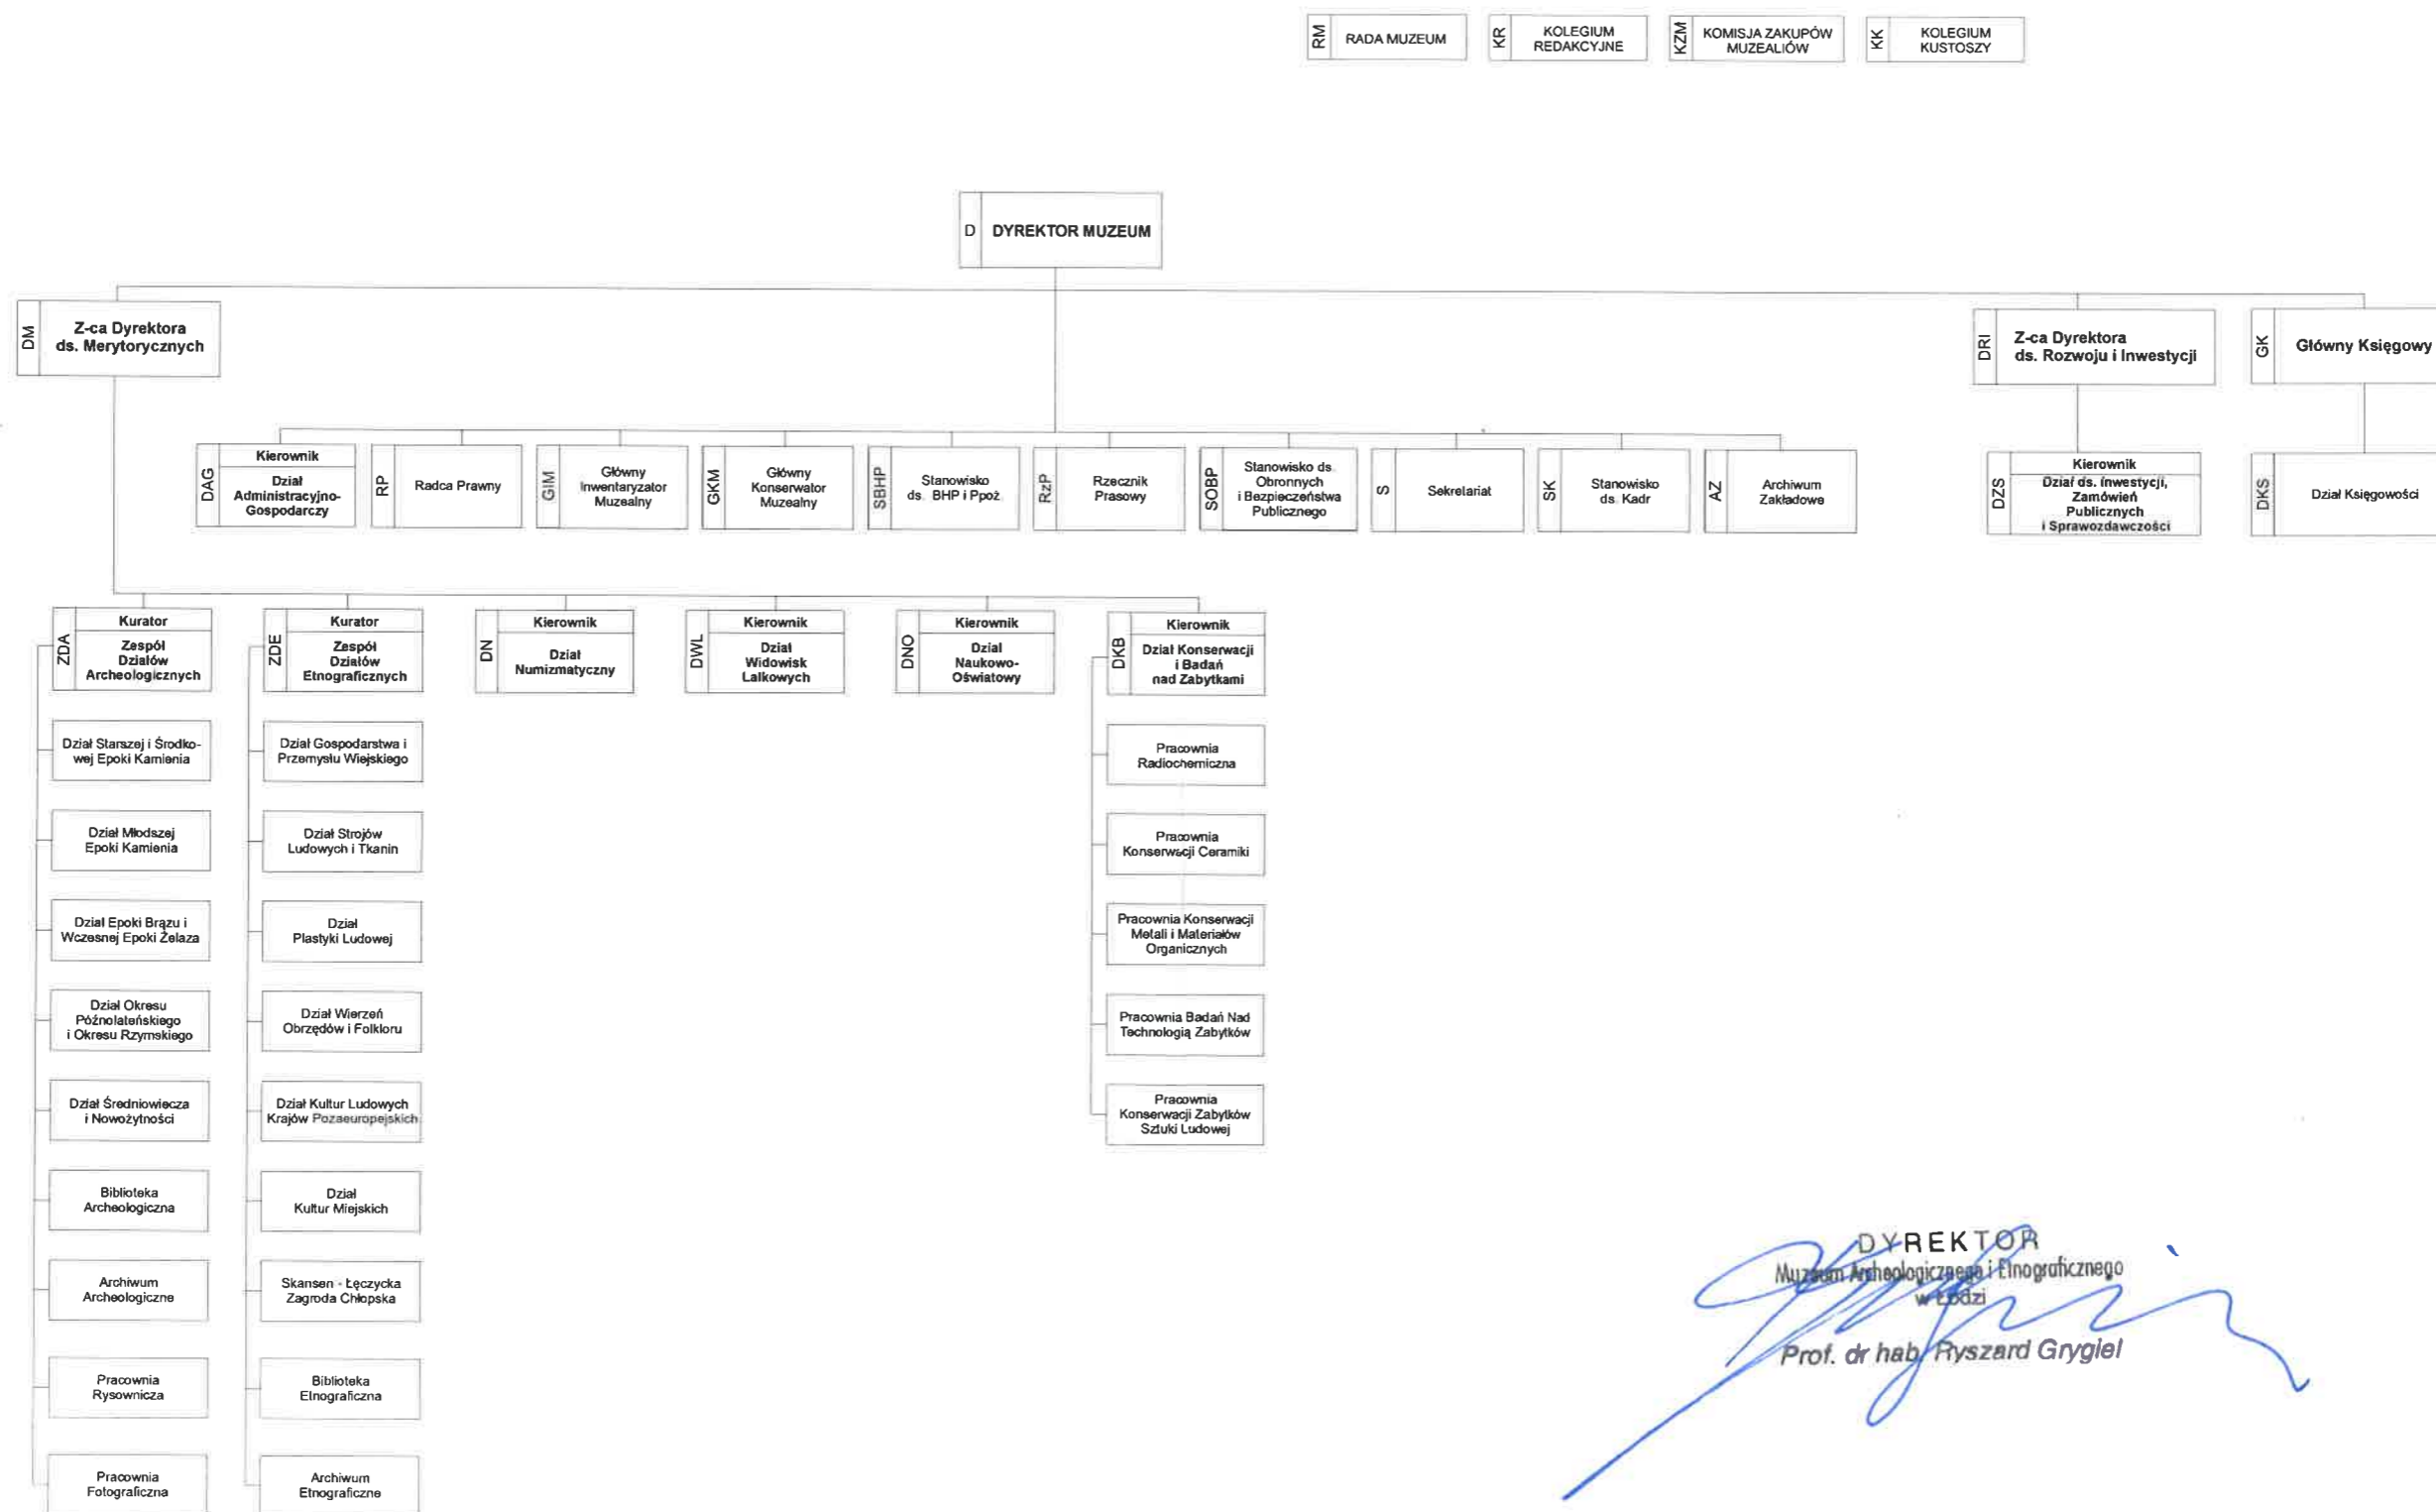

SCHEMAT STRUKTURY ORGANIZACYJNEJ MUZEUM ARCHEOLOGICZNEGO I ETNOGRAFICZNEGO W ŁODZI

Załącznik nr 1 Regulaminu
Organizacyjnego MAIE w Łodzi

DYREKTOR
Muzeum Archeologicznego i Etnograficznego
w Łodzi
Prof. dr hab. Ryszard Grygiel